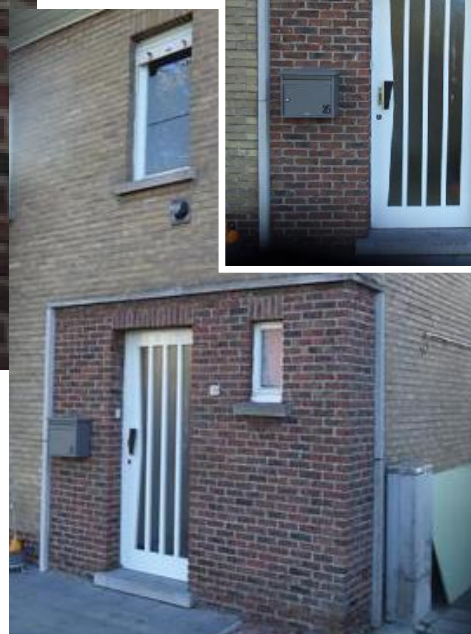

TERMOTE

ramen en deuren

ALGEMENE TIMMERWERKEN